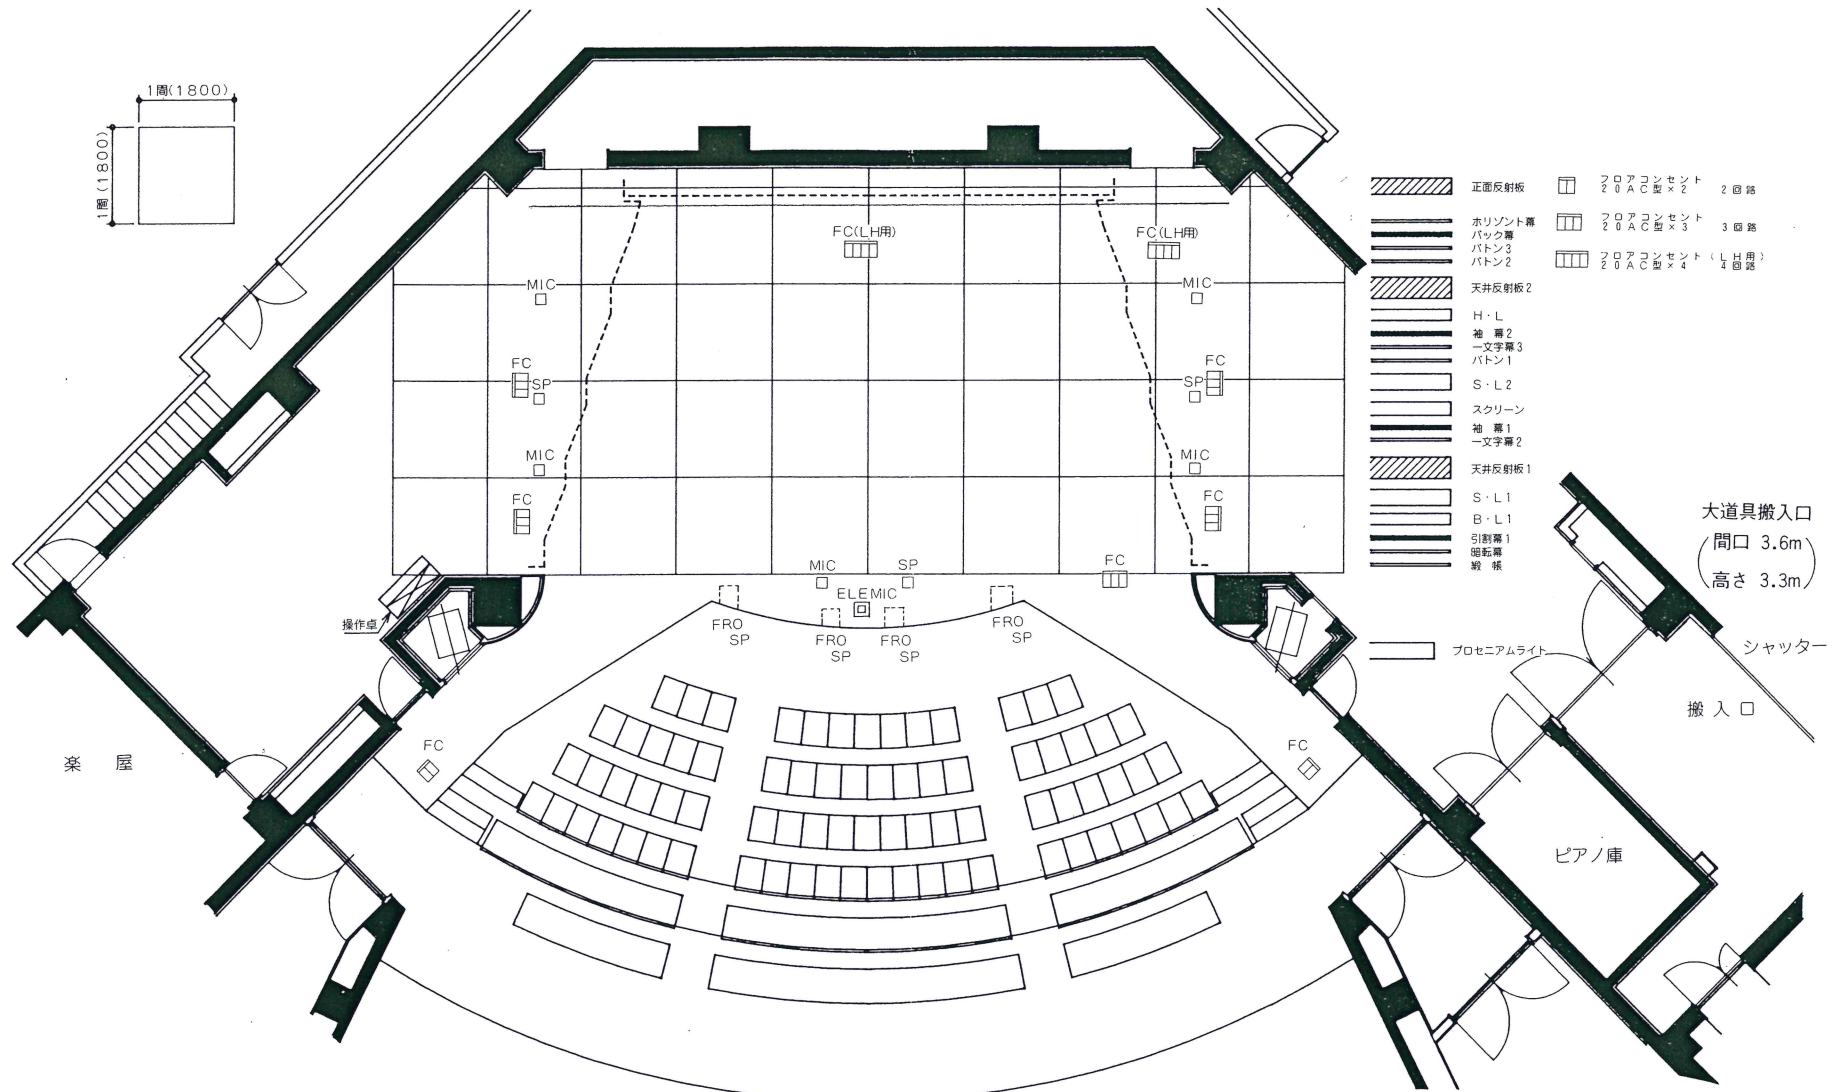

藤崎町文化センターホール舞台平面図

プロセニウム 間口	12.2m
プロセニウム 高さ	7.0m
奥行	8.0m

公演名	
公演日時	年 月 日
	時 分 ~ 時 分

〒038-38
 青森県南津軽郡藤崎町大字西豊田一丁目一番地
 TEL 0172 (75) 3311・FAX 0172 (75) 3313