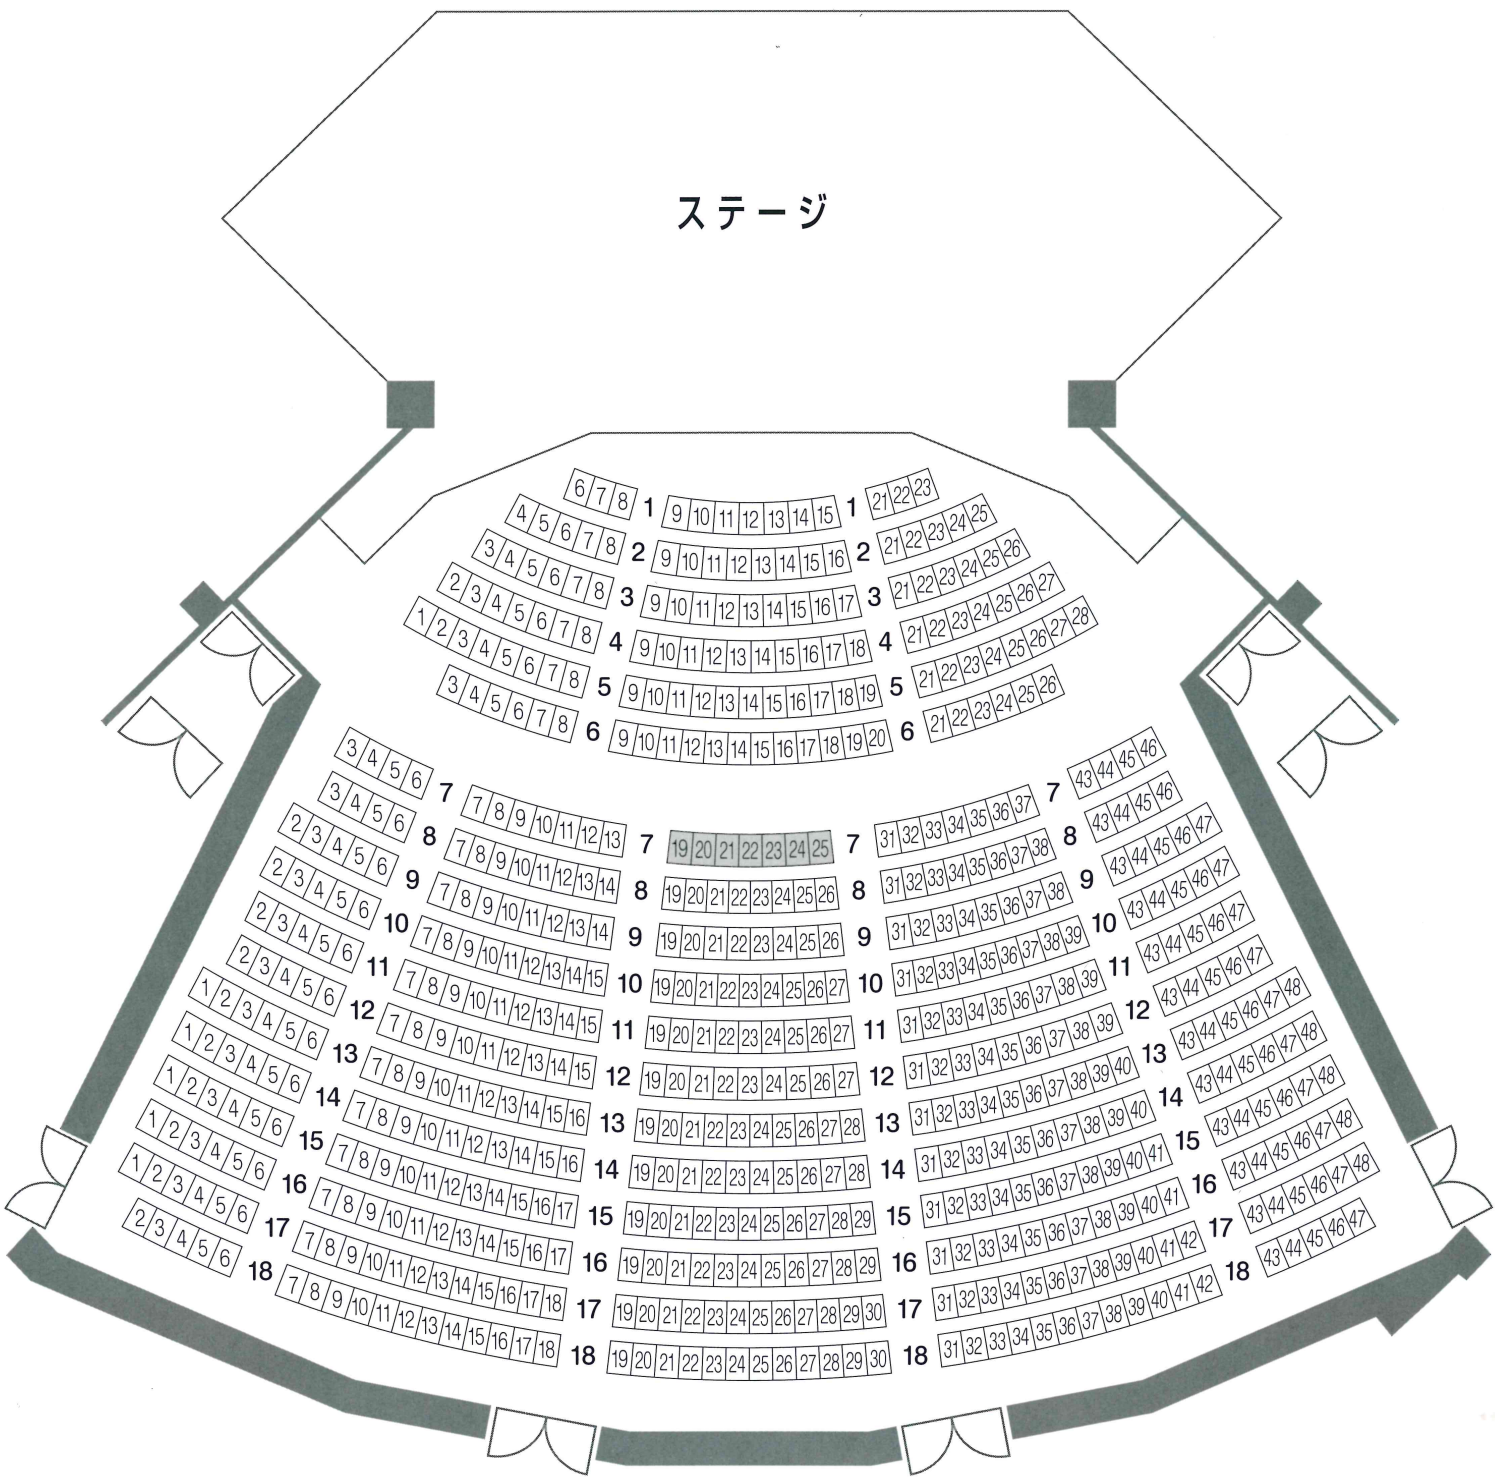

藤崎町文化センター座席図

客席 601席 (■移動席 7席)