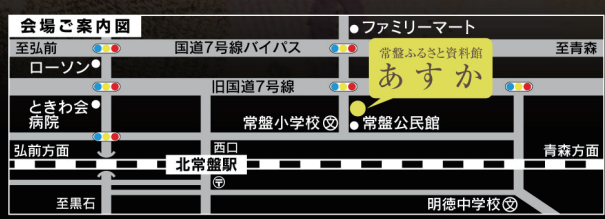

入場無料
お待ちしております

場所／常盤ふるさと資料館あすか 時間／9:00～16:30
※20日(日)は15:00まで

【お問い合わせ】常盤ふるさと資料館あすか 青森県南津軽郡藤崎町大字水木字村元15-1 TEL.0172-65-4567